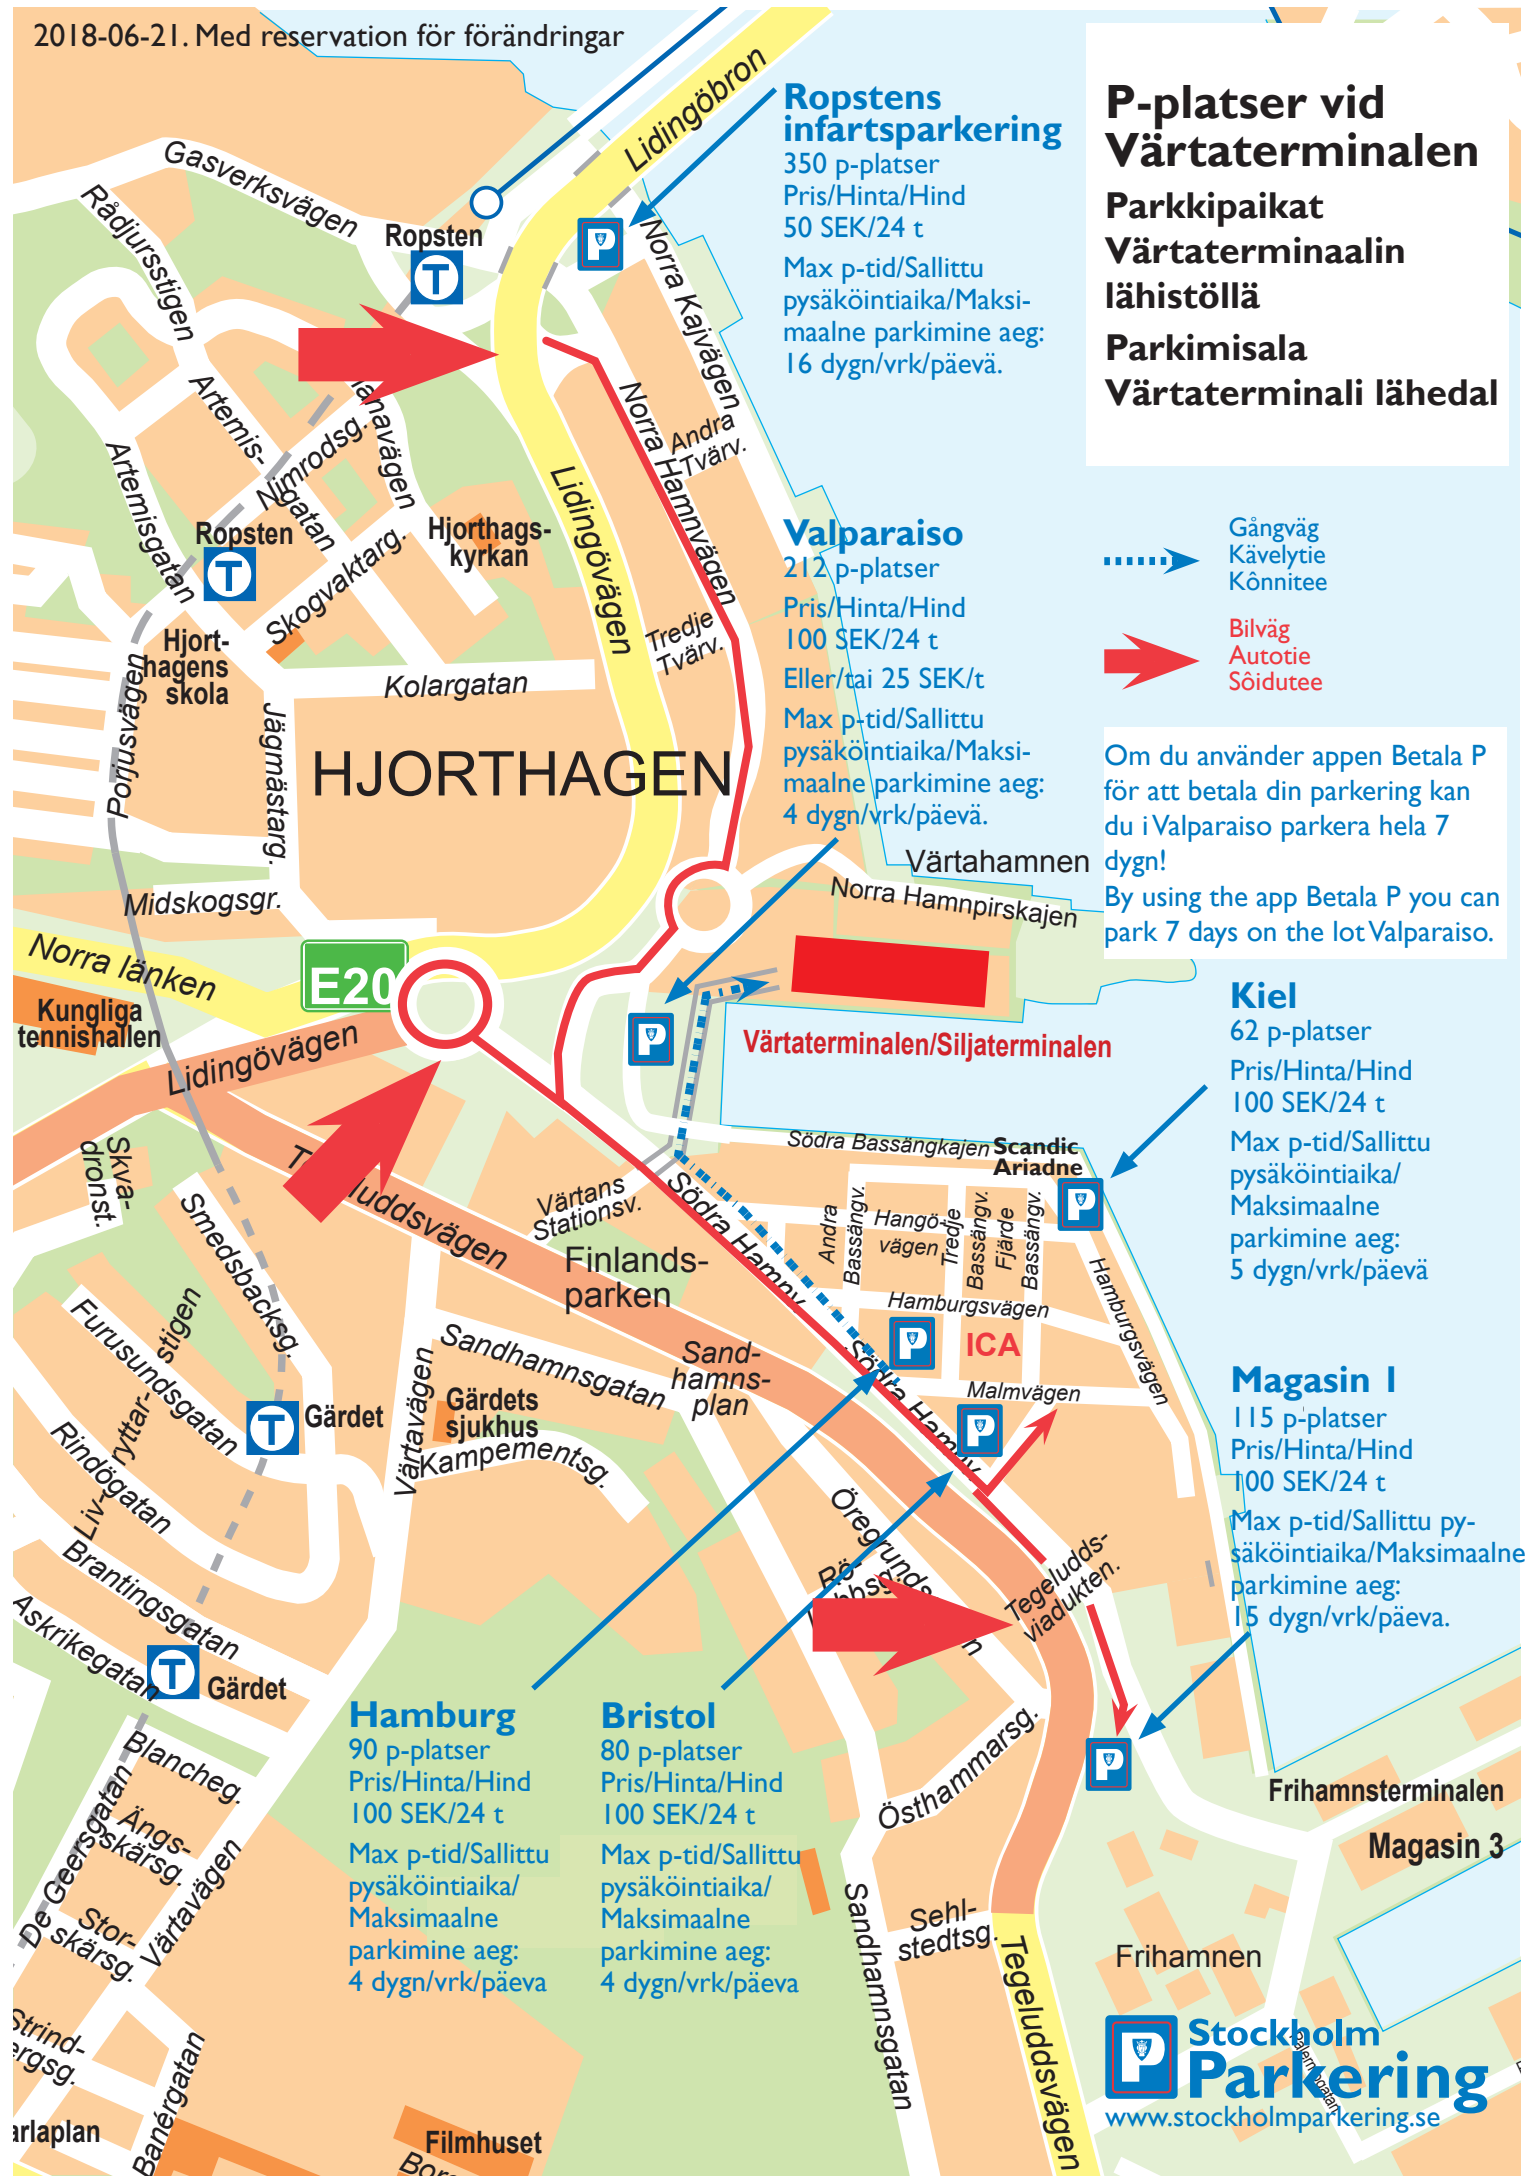

P-platser vid Värtaterminalen
Parkkipaikat Värtaterminaalin lähistöllä
Parkimisala Värtaterminali lähedal

Ropstens infartsparkering

350 p-platser
Pris/Hinta/Hind 50 SEK/24 t
Max p-tid/Sallittu pysäköintiaika/Maksimaalne parkimine aeg: 16 dygn/vrk/päevä.

Valparaiso

212 p-platser
Pris/Hinta/Hind 100 SEK/24 t
Eller/tai 25 SEK/t
Max p-tid/Sallittu pysäköintiaika/Maksimaalne parkimine aeg: 4 dygn/vrk/päevä.

..... Gångväg
Kävelytie
Könnitee

➔ Bilväg
Autotie
Sõidutee

Om du använder appen Betala P för att betala din parkering kan du i Valparaiso parkera hela 7 dygn!
By using the app Betala P you can park 7 days on the lot Valparaiso.

Kiel

62 p-platser
Pris/Hinta/Hind 100 SEK/24 t
Max p-tid/Sallittu pysäköintiaika/Maksimaalne parkimine aeg: 5 dygn/vrk/päevä

Magasin I

115 p-platser
Pris/Hinta/Hind 100 SEK/24 t
Max p-tid/Sallittu pysäköintiaika/Maksimaalne parkimine aeg: 15 dygn/vrk/päevä.

HJORTHAGEN

Värtaterminalen/Siljaterminalen

Scandic Ariadne

ICA

Hamburg

90 p-platser
Pris/Hinta/Hind 100 SEK/24 t
Max p-tid/Sallittu pysäköintiaika/Maksimaalne parkimine aeg: 4 dygn/vrk/päevä

Bristol

80 p-platser
Pris/Hinta/Hind 100 SEK/24 t
Max p-tid/Sallittu pysäköintiaika/Maksimaalne parkimine aeg: 4 dygn/vrk/päevä